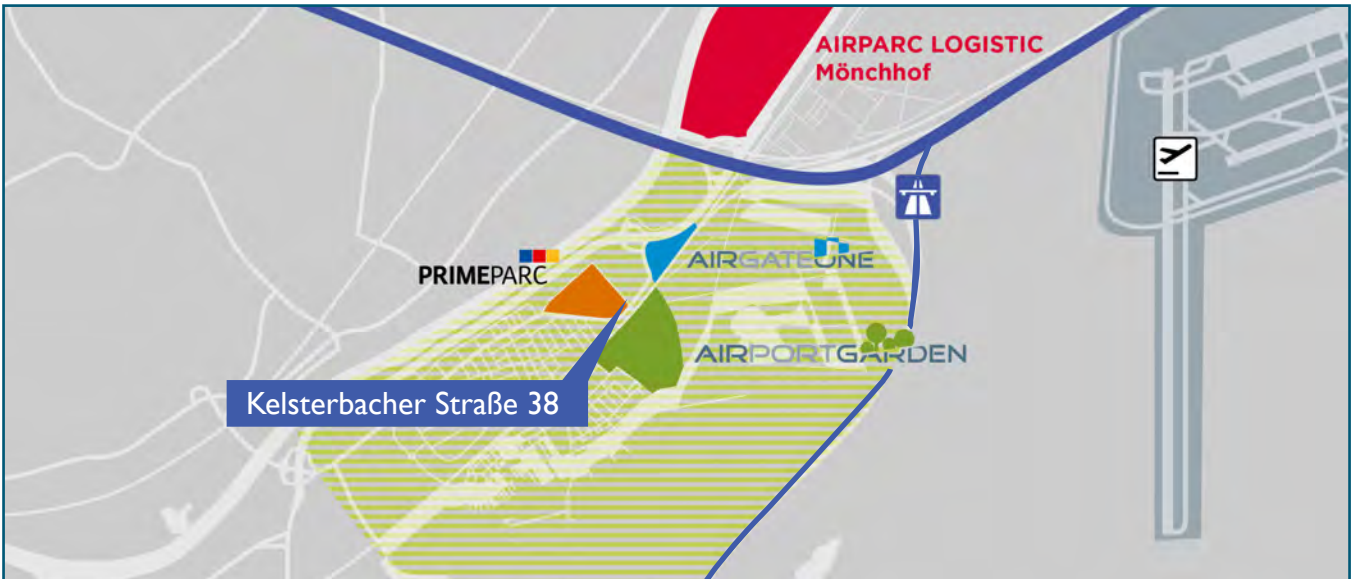

Kelsterbacher Str. 38

Infrastruktur

sehr gute ÖPNV-Anbindung (S-Bahnverbindung zum Hauptbahnhof Frankfurt und zum Internationalen Flughafen)

Entfernung zum Flughafen 10 Minuten

Hotelkapazitäten und Einkaufsmöglichkeiten in unmittelbarer Nähe

Zentrale Lage

Frankfurt Flughafen (10 km)
Frankfurt (20 km)

Mainz (20 km)
Darmstadt (32 km)

Ihr direkter Kontakt

Stadt Raunheim
Am Stadtzentrum 1
65479 Raunheim

Iva Vaasen

Tel. 06142 402 - 243
wirtschaftsfoerderung@raunheim.de