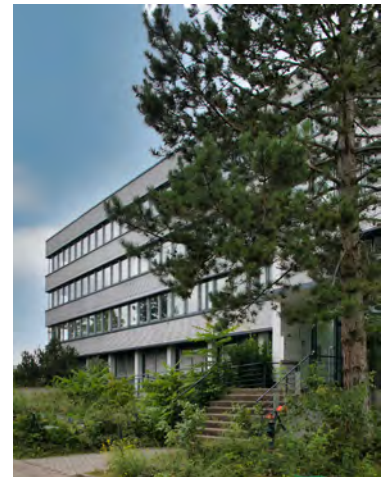

STADT RAUNHEIM

EXPOSÉ

Kelsterbacher Straße 38
65479 Raunheim

Objektbeschreibung

Nutzung	Büro
Mietpreis	12,50 Euro / zzgl. Nebenkosten, zzgl. MwSt.
Nebenkosten-Vorauszahlung	5,00 Euro / zzgl. MwSt.
KFZ-Stellplätze	20 Stellplätze pro Stockwerk inklusive
Bezugstermin	ab sofort
Ausstattung	Sonnenschutz an den Fenstern Klimatisierung nach Bedarf Vollausgestattete Küche inkl. Möbel und Geräte (Neu) LED-Beleuchtung in Decke integriert Serverraum – separat gekühlt – nach Bedarf EDV Verkabelung: Kat 7 im Fensterbankkanal, Glasfaseranschluss im Serverraum Aufzug (Nennlast 630 kg) Teppichboden Barrierefreie Sanitärräume Möblierung der Büroräume auf Wunsch möglich